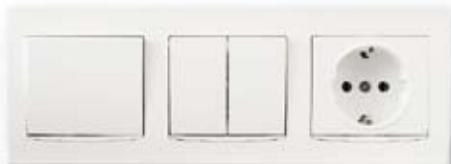

ІННОВАЦІЙНІСТЬ...

При розробці серії «Ануа» були використані найсучасніші інженерні рішення:

- Сучасний дизайн
- Декоративна кольорова вставка
- Можливість розміщення кольорової вставки як у верхній, так і в нижній частині виробу
- Можливість об'єднання до 6-ти виробів в пост завдяки багатомісній рамці.